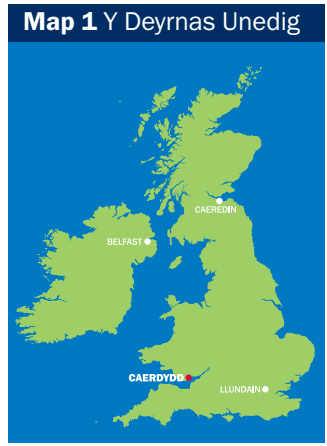

Mae'r rhain yn costio tua £3.50 am ddwy awr fel arfer. Gallwch dalu â darnau arian neu gerdyn credyd/debyd. (Mae ffioedd y meysydd parcio aml-lawr yng nghanol y ddinas yn amrywio'n fawr, a gall gostio hyd at tua £25.00 am ddiwrnod llawn.)

Campws Parc y Mynydd Bychan - mae rhai lleoedd ar gael mewn gwahanol feysydd parcio.

Ar Drên neu Fws
Mae trenau cyflym yn teithio'n aml rhwng prif ddinasoedd Prydain. Mae'r gwasanaeth rhwng Caerdydd a Llundain, o Llundain Paddington, yn rhedeg bob hanner awr yn ystod y dydd. Mae gwasanaethau rheolaidd hefyd rhwng Caerdydd a Bryste, Birmingham, Southampton, Manceinion, Lerpwl a sawl dinas a thref arall. Mae nifer o wasanaethau bysiau yn cysylltu Caerdydd yn rheolaidd â threfi a dinasoedd ledled y wlad. Mae trenau rheolaidd rhwng gorsaf Caerdydd Canolog a gorsaf Cathays (ar gampws Parc Cathays). Mae gwasanaethau bysiau lleol hefyd yn rhedeg o'r orsaf fysiaw ger Gorsaf Caerdydd Canolog.

Hedfan
Mae Maes Awyr Caerdydd 11 milltir o ganol y ddinas. Mae gwasanaethau bysiau a threnau yn rhedeg rhwng Caerdydd Canolog a meysydd awyr Heathrow a Gatwick yn Llundain.